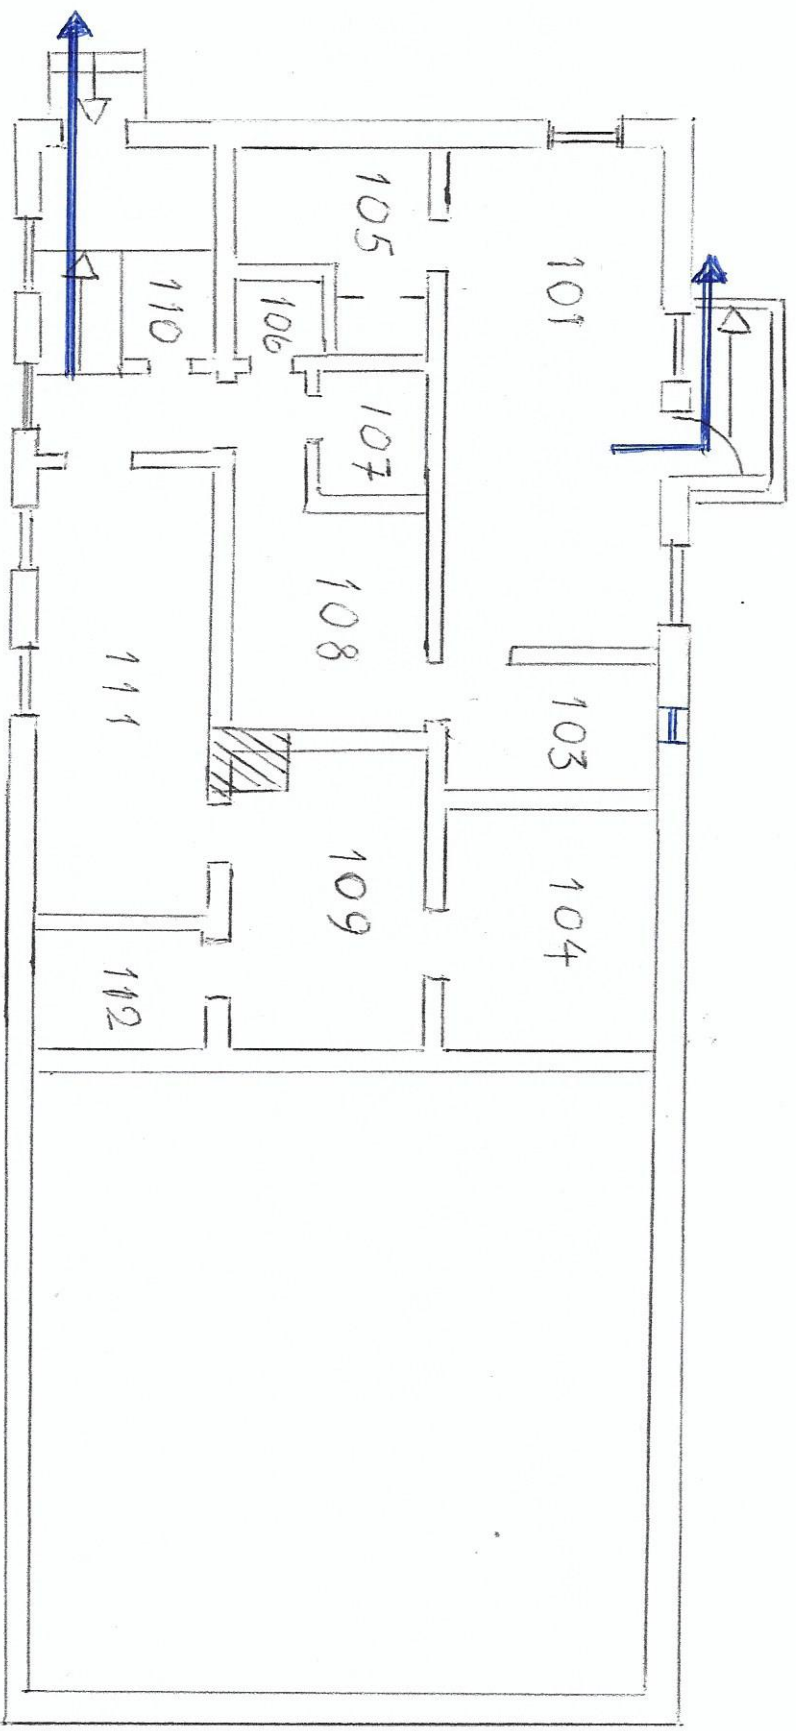

Haqby Bygdegård

Utrymningsplan

VÅNING 1 TR.
SKALA 1:100
2015 11 02

Hagby Bygdegård
Utrymningsplan

Fönster
med
EI 30 glas

BOTTENVÅNING
SKALA 1:100
2015 11 02

Hagby Bygdegård
Utrymningsplan

Trappa upp
till Botenvåning

MÅLLARVÅNING
SKALA 1:100
2019 04 20